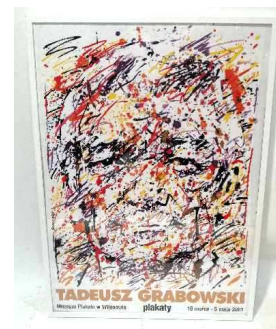

Cartaz de exposição - TADEUSZ GRABOWSKI (1894-1990)

13

impressão colorida sobre papel do "Muzeum Plakatu w Wilanowie", exposição do autor datada de 2001, Polónia. Dim. - 100 x 70 cm