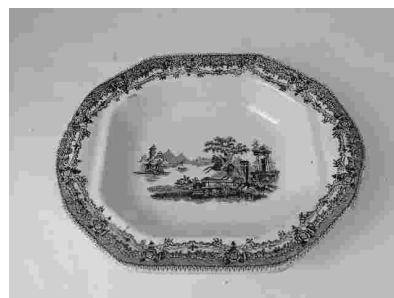

Travessa funda recortada

50

faiança da Fábrica de Sacavém, decoração monocroma a negro, séc. XX, sinais de uso. Dim. - 5 x 29 x 23 cm