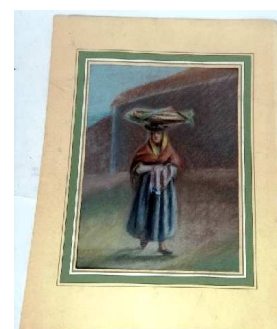

"A Lady of Coimbra in Mantilla"

1

litografia sobre papel, inglesa, séc. XIX, emoldurada, canto inferior esquerdo partido. Dim. - 23 x 14 cm

Valor Base (€): 5,00

Valor Venda (€): 5,00

"Casario"

2

painel de seis azulejos, decoração a azul e branco, séc. XX, sinais de uso. Dim. - 46 x 30 cm (total)

Valor Base (€): 10,00

Valor Venda (€): 0,00

"Natureza-morta"

3

técnica-mista sobre papel, séc. XX, sinais de uso. Dim. - 34 x 60 cm

Valor Base (€): 5,00

Valor Venda (€): 12,00

"Nazarena"

4

pastel seco sobre papel, séc. XX, picos de acidez. Dim. - 30 x 25 cm

Valor Base (€): 5,00

Valor Venda (€): 0,00

"Nossa Senhora e o menino"

5

porcelana da Fábrica da Vista Alegre, bordo prateado, marca nº 31 (1924-1947). Dim. - 8 cm